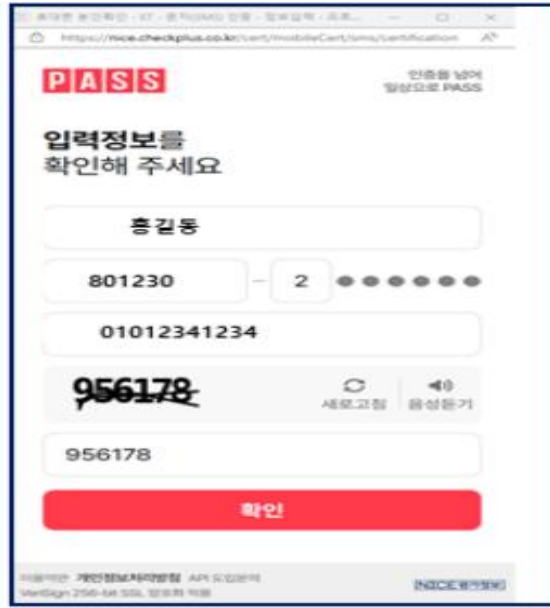

06. 나의강의실 로그인 _ 방법 ② SMS 본인인증 로그인

eduwill
에듀윌 원격평생교육원

일반 로그인   나의 강의실 로그인

수강신청 전 학습자 로그인
일반 로그인은 나의 강의실 접근이 제한됩니다.

1. 아이디를 입력하세요.
2. 비밀번호를 입력하세요.
3. 로그인

☒ 아이디 저장

※ 브라우저 (Chrome / Edge) 업데이트 후 필수 프로그램 설치 오류 시 조치사항 안내   공지사항 바로가기

문의사항이 있으시면 전화 1600-6760, 혹은 전자우편(studywill@eduwill.net)으로 문의 하시기 바랍니다.

일반 로그인   나의 강의실 로그인

수강신청 후 학습자 로그인
로그인 방식을 선택해주세요.

범용공동인증서

아이디를 입력하세요.

☒ 아이디 저장

로그인

범용공동인증서 로그인 안내

SMS 본인인증

일반로그인이 완료되었습니다.
SMS 본인 인증이 가능합니다.

SMS 인증요청

SMS 인증이 안되시나요?

※ 브라우저 (Chrome / Edge) 업데이트 후 필수 프로그램 설치 오류 시 조치사항 안내   공지사항 바로가기

- 문의사항이 있으시면 전화 1600-6760, 혹은 전자우편(studywill@eduwill.net)으로 문의 하시기 바랍니다.
- 아이디를 잊으셨다면 [일반 로그인] 탭에서 아이디 찾기를 이용해주세요.

Key Point

[나의 강의실 로그인 _ ② SMS 본인인증]

1	[일반 로그인 진행] 아이디 입력
2	비밀번호 입력
3	로그인 클릭
4	[나의강의실 로그인 탭으로 이동] [SMS 인증 요청] 클릭

06. 나의 강의실 로그인 _ 방법 ② SMS 본인인증 로그인

Key Point

[나의 강의실 로그인 _ ② SMS 본인인증]

[PASS 호출창]

단계별로 정보 입력 후 인증 진행

1. 1 ① 통신사 선택
- ② 인증 방법 선택
- ③ 개인 정보 입력
- ④ 인증번호 입력
- ⑤ 본인인증 완료