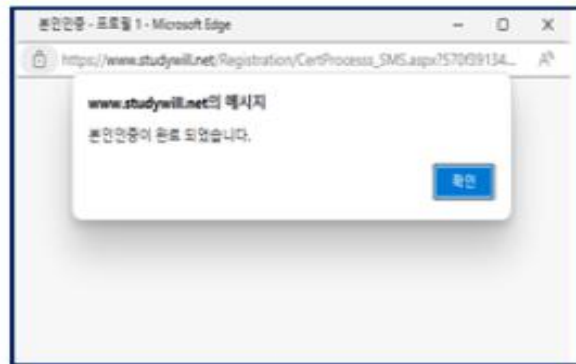

06. 나의강의실 로그인 _ 방법 ② SMS 본인인증 로그인

eduwill
에듀윌 원격평생교육원

일반 로그인   나의 강의실 로그인

수강신청 전 학습자 로그인
일반 로그인은 나의 강의실 접근이 제한됩니다.

1. 아이디를 입력하세요.
2. 비밀번호를 입력하세요.
3. 로그인

☒ 아이디 저장

※ 브라우저 (Chrome / Edge) 업데이트 후 필수 프로그램 설치 오류 시 조치사항 안내   공지사항 바로가기

문의사항이 있으시면 전화 1600-6760, 혹은 전자우편(studywill@eduwill.net)으로 문의 하시기 바랍니다.

일반 로그인   나의 강의실 로그인

수강신청 후 학습자 로그인
로그인 방식을 선택해주세요.

범용공동인증서

아이디를 입력하세요.

☒ 아이디 저장

로그인

범용공동인증서 로그인 안내

SMS 본인인증

일반로그인이 완료되었습니다.
SMS 본인 인증이 가능합니다.

SMS 인증요청

SMS 인증이 안되시나요?

※ 브라우저 (Chrome / Edge) 업데이트 후 필수 프로그램 설치 오류 시 조치사항 안내   공지사항 바로가기

- 문의사항이 있으시면 전화 1600-6760, 혹은 전자우편(studywill@eduwill.net)으로 문의 하시기 바랍니다.
- 아이디를 잊으셨다면 [일반 로그인] 탭에서 아이디 찾기를 이용해주세요.

Key Point

[나의 강의실 로그인 _ ② SMS 본인인증]

1	[일반 로그인 진행] 아이디 입력
2	비밀번호 입력
3	로그인 클릭
4	[나의강의실 로그인 탭으로 이동] [SMS 인증 요청] 클릭

06. 나의 강의실 로그인 _ 방법 ② SMS 본인인증 로그인

Key Point

[나의 강의실 로그인 _ ② SMS 본인인증]

[PASS 호출창]

단계별로 정보 입력 후 인증 진행

1. 1 ① 통신사 선택
- ② 인증 방법 선택
- ③ 개인 정보 입력
- ④ 인증번호 입력
- ⑤ 본인인증 완료